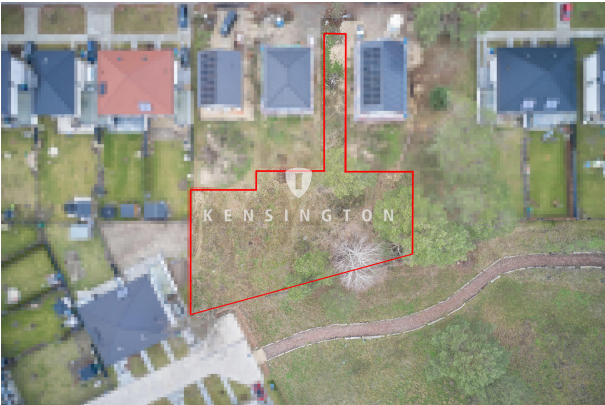

## general:

|                                |                           |                            |                         |
|--------------------------------|---------------------------|----------------------------|-------------------------|
| <b>object number external:</b> | Kensington_KBP_437        | <b>as from:</b>            | 22.07.2024              |
| <b>usage:</b>                  | habitation                | <b>marketing method:</b>   | purchase                |
| <b>property:</b>               | plot of land (habitation) | <b>street:</b>             | Groß Köriser Straße 24  |
| <b>place:</b>                  | 15741 Bestensee           | <b>Total size of site:</b> | 1.144,00 m <sup>2</sup> |

## images

Skizze

Skizze

Drohnenaufnahme

Drohnenaufnahme

Drohnenaufnahme

Drohnenaufnahme

Drohnenaufnahme

Drohnenaufnahme

Grundstück

Grundstück

Grundstück

Grundstück

Grundstück

Grundstück

Grundstück