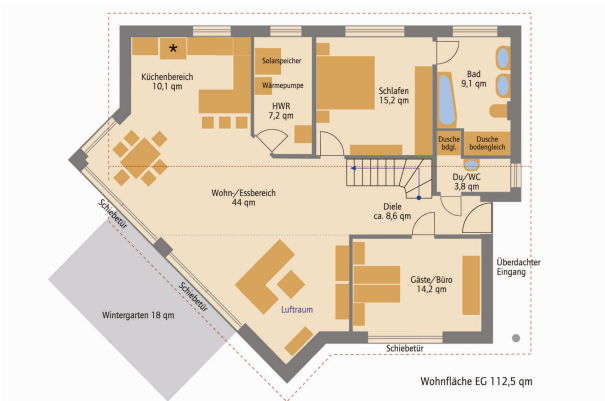

KENSINGTON[®]
Finest Properties International

general:

| | | | |
|----------------------------------|----------------------|----------------------------------|-----------------------|
| object number external: | Kensington_KLG_526 | as from: | 07.08.2024 |
| usage: | habitation | marketing method: | purchase |
| property: | House | construction year: | 2009 |
| place: | 21339 Lüneburg | living space: | 187,00 m ² |
| Floor space: | 36,00 m ² | Total size of site: | 615,00 m ² |
| Number of Rooms: | 5,0 | Number of bedrooms: | 3,0 |
| Number of bathrooms: | 1,0 | Number of sep. bathrooms: | 1,0 |
| number of parking spaces: | 2,0 | Condition: | as new |

Wohnbereich

Wintergarten

Springbrunnen und Wasserbecken

Gartenanlage

Hausseite im Garten

Pool

Flurbereich im Erdgeschoss

Modernes Vollbad im Erdgeschoss

Gäste WC mit Dusche

Büro und Gästezimmer im Erdgeschoss

Balkonzimmer im Obergeschoss

Hausansicht Strasse

Grundriss Erdgeschoss

Grundriss Dachgeschoss

Grundriss Dachgeschoss

Grundriss Erdgeschoss