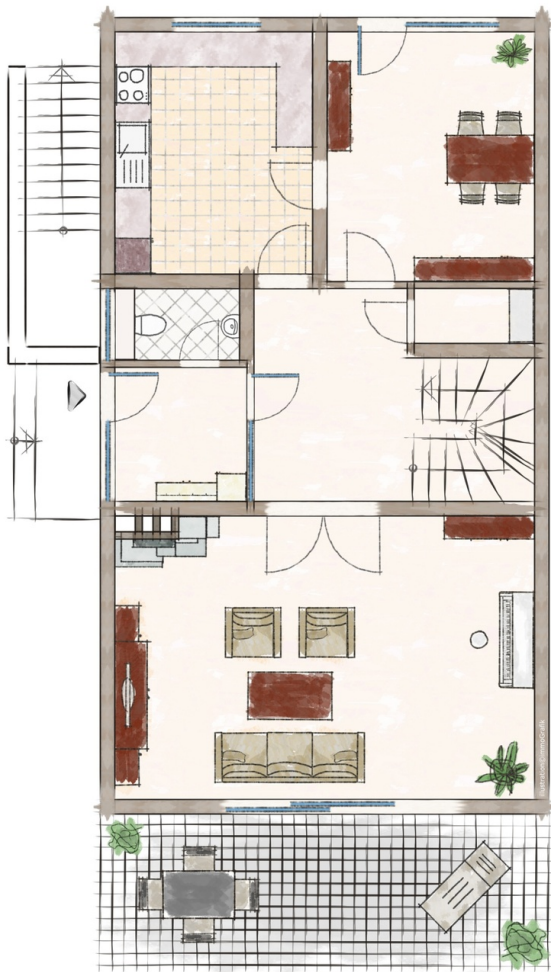

KENSINGTON[®]
Finest Properties International

general:

object number external:	Kensington_KMS_346	as from:	26.11.2024
usage:	habitation	marketing method:	purchase
property:	House	construction year:	1983
place:	49201 Dissen	living space:	200,00 m ²
Floor space:	100,00 m ²	Total size of site:	385,00 m ²
Number of Rooms:	8,0	Number of bedrooms:	5,0
Number of bathrooms:	1,0	Number of sep. bathrooms:	1,0
number of parking spaces:	4,0	Condition:	modernized

Infrastructure:

images

Wohnen EG

Küche

Wohnen

Essen

Rückseite

Treppenhaus

Detail

Schlafen

Treppenhaus OG

Dachgeschoss

Dachgeschoss

Dachgeschoss

Ansicht Wohnseite

Eingang Foyer

Erdgeschoss

Obergeschoss

Erdgeschoss

Obergeschoss

Exposéplan, nicht maßstäblich

Exposéplan, nicht maßstäblich

Dachgeschoss

Dachgeschoss