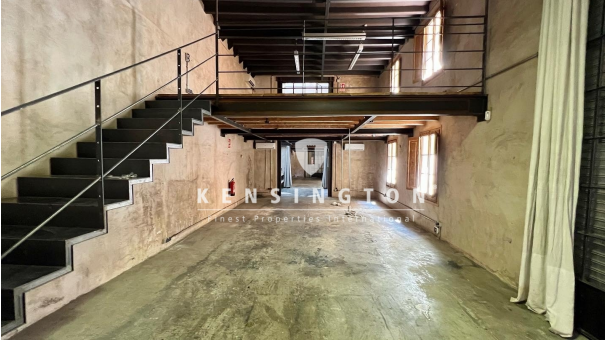

Imágenes

0c2552d0-956d-4588-9bb0-7a56de2eaf97