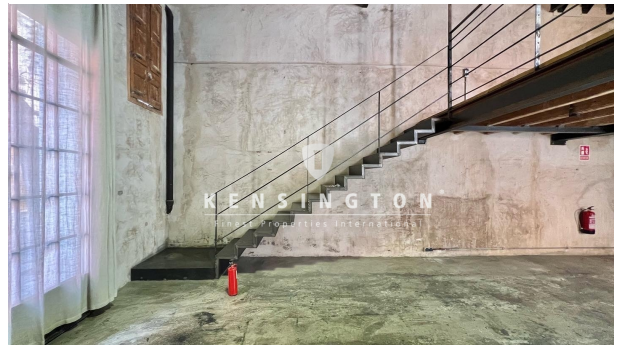

657d404c-96ef-496f-94b7-83e7a2825187