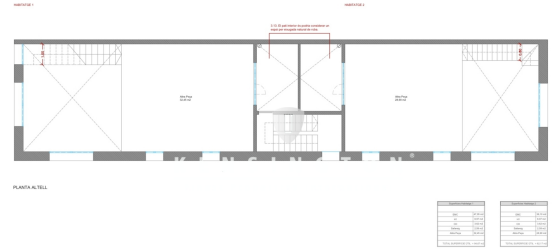

a516835a-95ec-44e9-8217-83812bc6a392