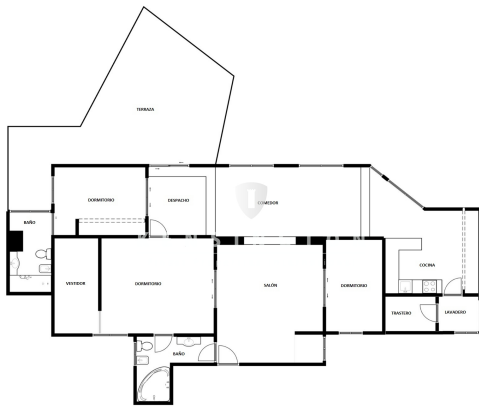

KENSINGTON[®]

Finest Properties International

General:

Número externo del objeto:	KEM435	A partir de:	10.09.2024
Uso:	Habitación	Método de marketing:	Compra
Propiedad:	piso	Ubicación:	28009 Madrid
Gesamtfläche:	222,00 m ²	Piso:	8
Anzahl Schlafzimmer:	3,0	Anzahl Badezimmer:	2,0

baño 1-3

dormitorio 3-2

dormitorio 3-1

dormitorio 3-3

baño 2-2

baño 2-3

baño 2-1

baño 2-4

20 Dormitorio

21 Dormitorio

22 Despacho

23 Despacho

24 Terraza

25 Terraza

26 Terraza

27 Terraza

plano 2

29 Vistas

30 Vistas

31 Vistas