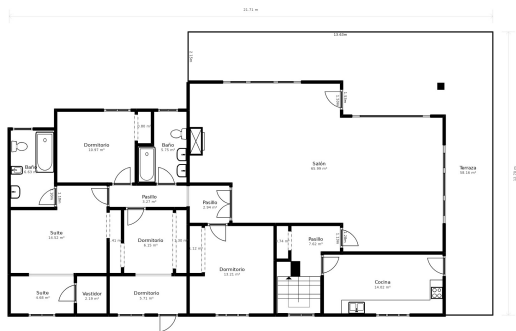

Planta 1ª: amplio salón comedor en 2 ambientes con salida a una fabulosa terraza en L que rodea la mitad de la vivienda y tiene salida desde la cocina y el salón. La cocina con doble orientación y vistas espectaculares. En esta planta encontramos 4 dormitorios y 2 baños. Destaca la madera típica de la zona en los revestimientos de fachada, recientemente tratada y en perfecto estado.

Planta baja: cocina, 3 dormitorios y 2 baños y un espléndido salón con doble orientación y salida al jardín

En la parte trasera de la casa se dispone una cocina exterior con la barbacoa, fuegos de gas, nevera, lavavajillas y fregadero. Abundante arboleda principalmente de hoja perenne, con caseta de piscina, zona de juegos y piscina grande con solado de 80m².
Muy bien comunicada con el centro del municipio. La vivienda dispone de paneles solares.

4K4A0346

4K4A0351

4K4A0354

Planta alta

Planta baja