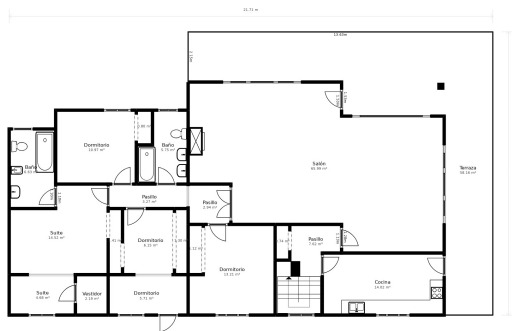

Planta 1ª: amplio salón comedor en 2 ambientes con salida a una fabulosa terraza en L que rodea la mitad de la vivienda y tiene salida desde la cocina y el salón. La cocina con doble orientación y vistas espectaculares. En esta planta encontramos 4 dormitorios y 2 baños. Destaca la madera típica de la zona en los revestimientos de fachada, recientemente tratada y en perfecto estado.

Planta baja: cocina, 3 dormitorios y 2 baños y un espléndido salón con doble orientación y salida al jardín

En la parte trasera de la casa se dispone una cocina exterior con la barbacoa, fuegos de gas, nevera, lavavajillas y fregadero. Abundante arboleda principalmente de hoja perenne, con caseta de piscina, zona de juegos y piscina grande con solado de 80m².
Muy bien comunicada con el centro del municipio. La vivienda dispone de paneles solares.

4K4A0346

4K4A0351

4K4A0354

Planta alta

Planta baja