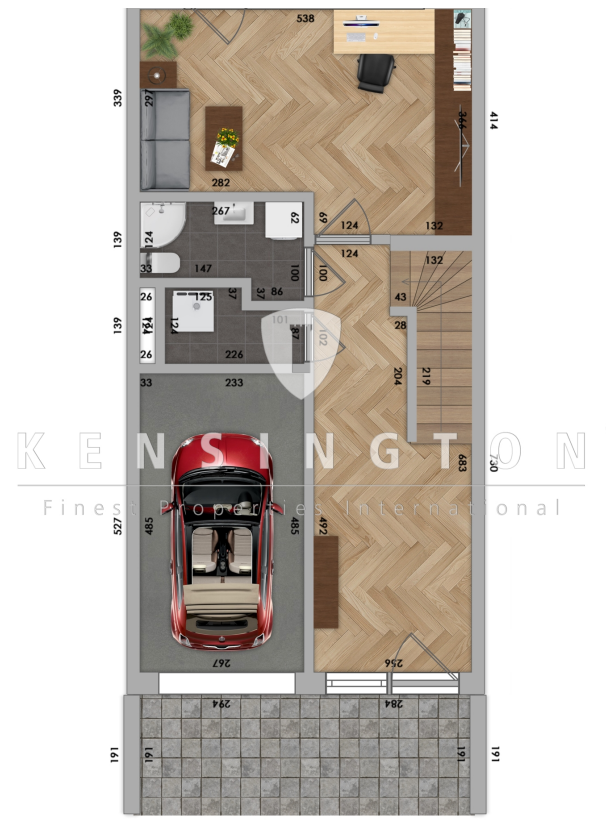

*Grundriss Erdgeschoss_KBR_172_Reihenmittelhaus in Seevetal