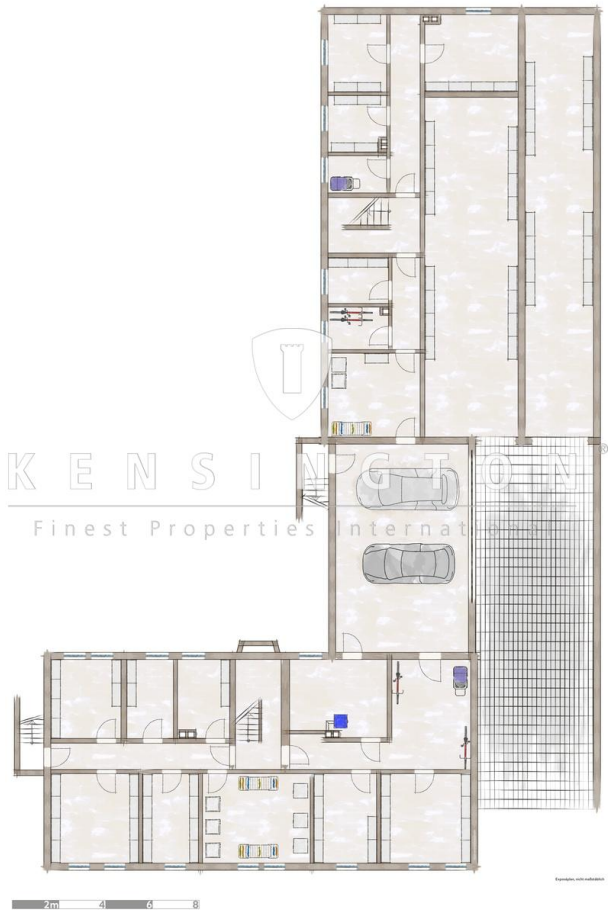

## General:

---

<b>Número externo del objeto:</b>	Kensington_KMS_336	<b>A partir de:</b>	15.10.2024
<b>Uso:</b>	Habitación	<b>Método de marketing:</b>	Compra
<b>Propiedad:</b>	Alquiler de propiedades residenciales (Vivienda familiar)	<b>Año de construcción:</b>	1956
<b>Ubicación:</b>	59260 Bielefeld	<b>superficie construida:</b>	987,00 m <sup>2</sup>
<b>Vermietbare Fläche:</b>	987,00 m <sup>2</sup>		

Kellergeschoss

Haus 44b EG + Änd 44

Erdgeschoss

Haus 44b DG bei Vollausbau

Dachgeschoss

KG Haus 44 + 44b

Kellergeschoss

Tipgeber