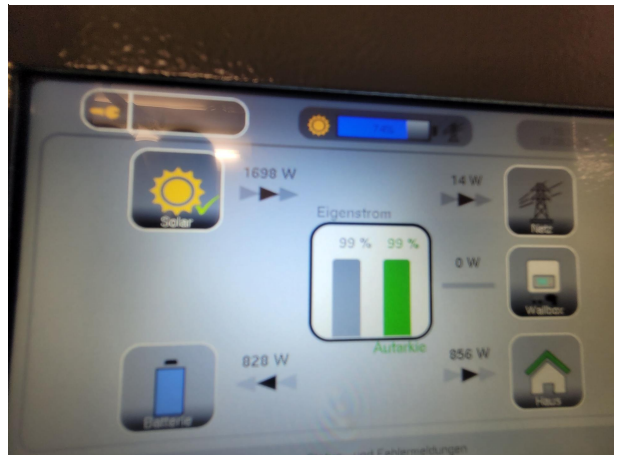

Batteriespeicher