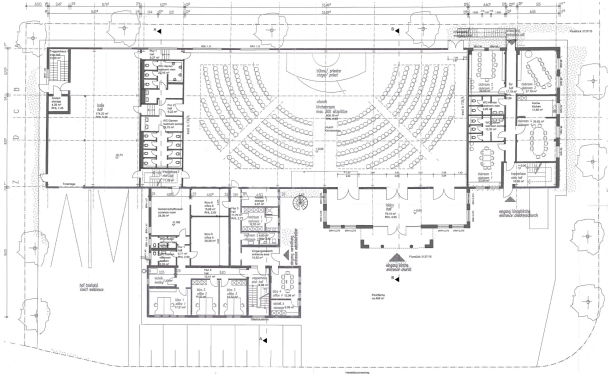

KENSINGTON[®]
Finest Properties International

General:

Número externo del objeto:	Kensington_KSW_494	A partir de:	18.09.2024
Uso:	Negocio	Método de marketing:	Compra
Propiedad:	Depósito (Galería)	Año de construcción:	1977
Ubicación:	67657 Kaiserslautern	Lagerfläche:	1.981,29 m ²
Teilbar ab:	10,00 m ²	Gesamtfläche:	1.981,29 m ²
Condición:	arreglado		

Gewerbe Kaiserslautern

Gewerbe Kaiserslautern

Team

0% Risiko
100% Leistung

KENSINGTON
SÜDLICHE WEINSTRASSE
www.kensington-suedliche-weinstrasse.com

KENSINGTON
FIRST PROPERTIES INTERNATIONAL

Kellergeschoss

Erdgeschoss