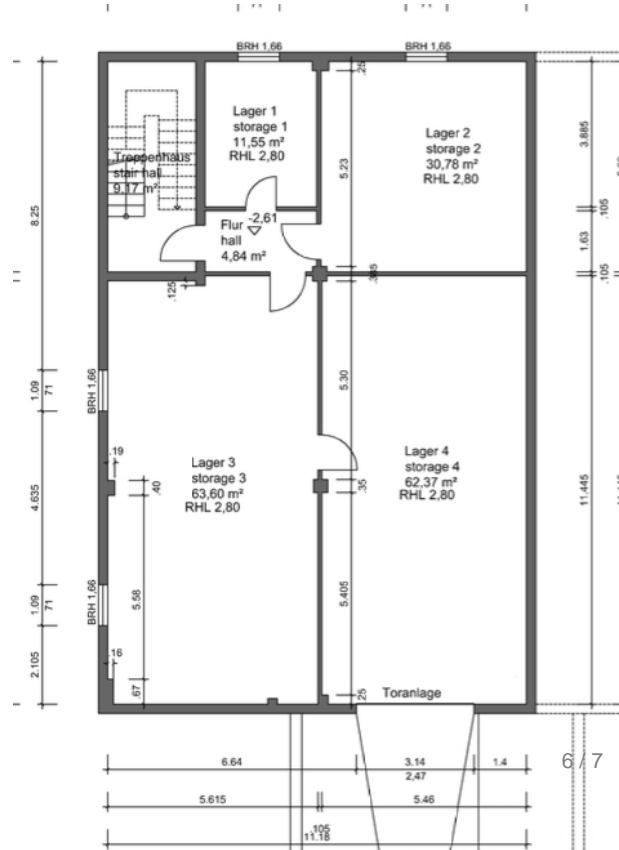

KENSINGTON[®]
Finest Properties International

General:

Número externo del objeto:	Kensington_KSW_494	A partir de:	18.09.2024
Uso:	Negocio	Método de marketing:	Compra
Propiedad:	Depósito (Galería)	Año de construcción:	1977
Ubicación:	67657 Kaiserslautern	Lagerfläche:	1.981,29 m ²
Teilbar ab:	10,00 m ²	Gesamtfläche:	1.981,29 m ²
Condición:	arreglado		

Gewerbe Kaiserslautern

Gewerbe Kaiserslautern

Team

0% Risiko
100% Leistung

KENSINGTON
SÜDLICHE WEINSTRASSE
www.kensington-suedliche-weinstrasse.com

KENSINGTON
FIRST PROPERTIES INTERNATIONAL

Kellergeschoss

Erdgeschoss