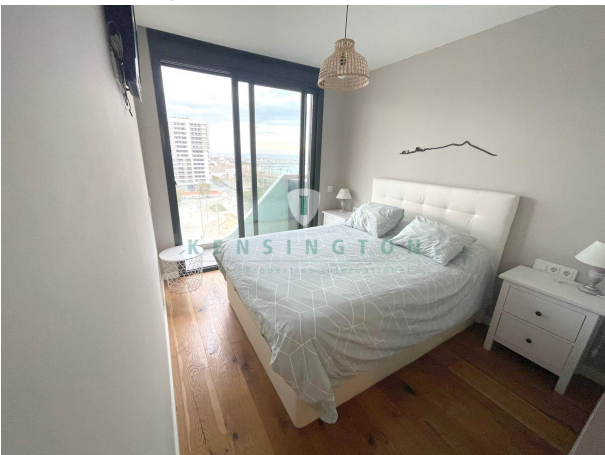

WhatsApp Image 2024-02-23 at 13.59.56 (8)