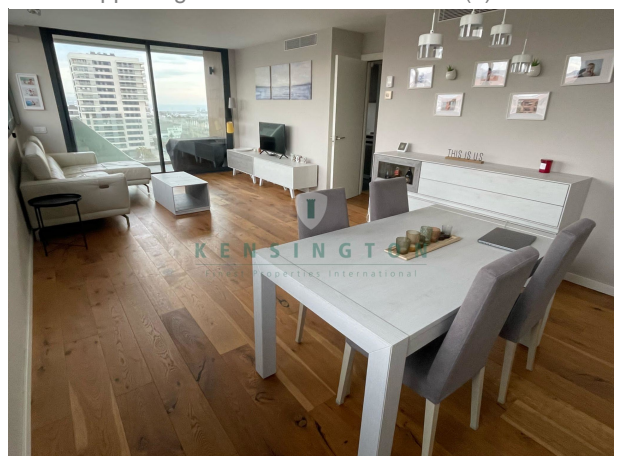

WhatsApp Image 2024-02-23 at 13.59.58 (1)