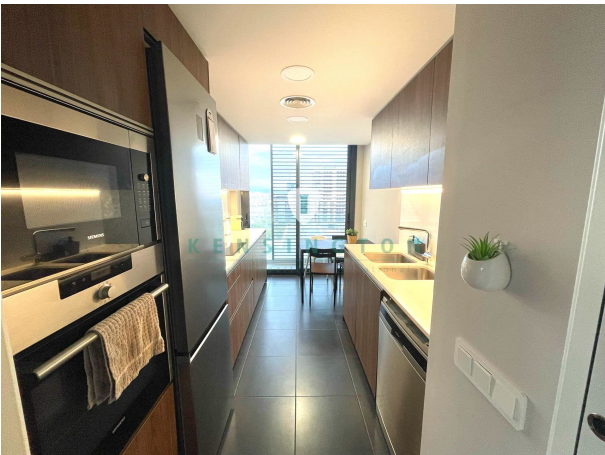

WhatsApp Image 2024-02-23 at 13.59.57 (3)