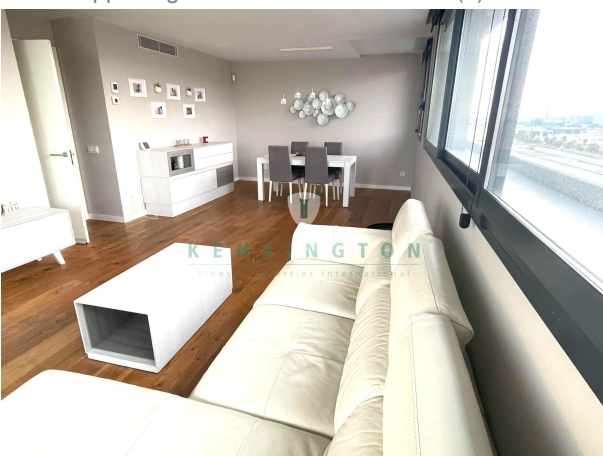

WhatsApp Image 2024-02-23 at 13.59.57 (6)