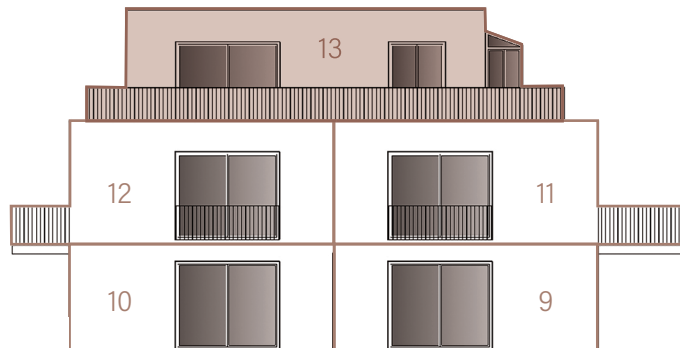

# rückgebäude

Wohnung 13	
Wohnen, Kochen, Essen	36,29 m <sup>2</sup>
Schlafen	10,61 m <sup>2</sup>
Ankleide	5,16 m <sup>2</sup>
Bad	5,23 m <sup>2</sup>
Garderobe	5,69 m <sup>2</sup>
Terrasse/2	29,16 m <sup>2</sup>
<b>Gesamtwohnfläche</b>	<b>92,14 m<sup>2</sup></b>

M: 1:100

RABENKOPFSTRASSE

dachgeschoss